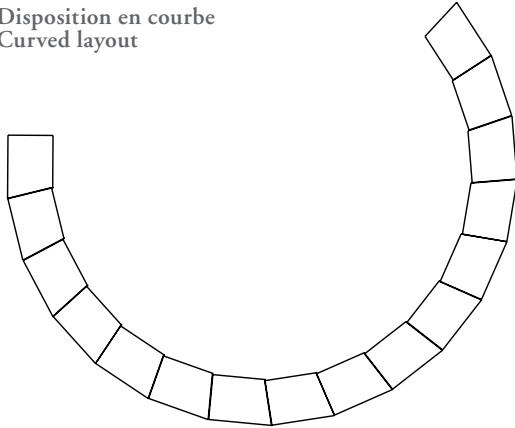

tivoli

Vue de côté / Side view

Disposition linéaire
Linear layout

Vue de haut / Top view _____

Disposition linéaire
Linear layout

Disposition en courbe
Curved layout

Dimension	
mm	pouces / inches
 102 x 225 x 305	4 x 8 7/8 x 12