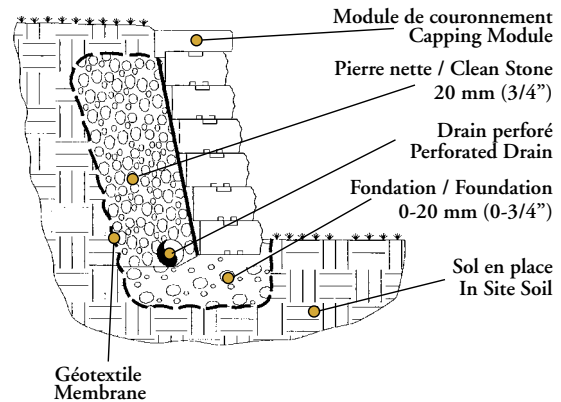

idées &
astuces
ideas & tips
murets
retaining walls